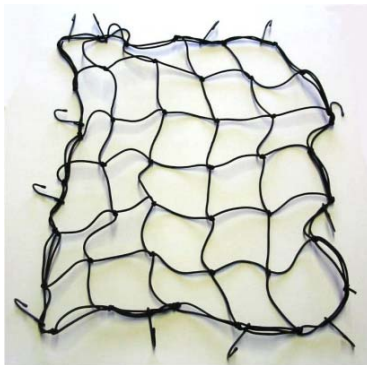

Eckla[®]

ECKLA-MULTI-ROLLY

La ayuda de transporte especial para el fotógrafo, la pesca, la caza y mucho más

PVP
199,- Euros
(sin accesorios)

La ECKLA-MULTI-ROLLY está hecha de aluminio ligero inoxidable y completamente plegable.

Para el transporte puede plegarse la silla separadamente.

El ECKLA-MULTI-ROLLY es completamente plegable y sólo necesita un pequeño espacio en su maletero.

El Multi-Soporte es perfecto para fijar trípodes, rifles o cañas de pescar.

Los ganchos soportes pueden usarse como un sistema de clasificación o como soporte para bolsas o mochilas

El área de transporte está asegurada mediante un pasador contra plegaduras involuntarias.

Hay disponible como accesorio un soporte para botellas con velcro.